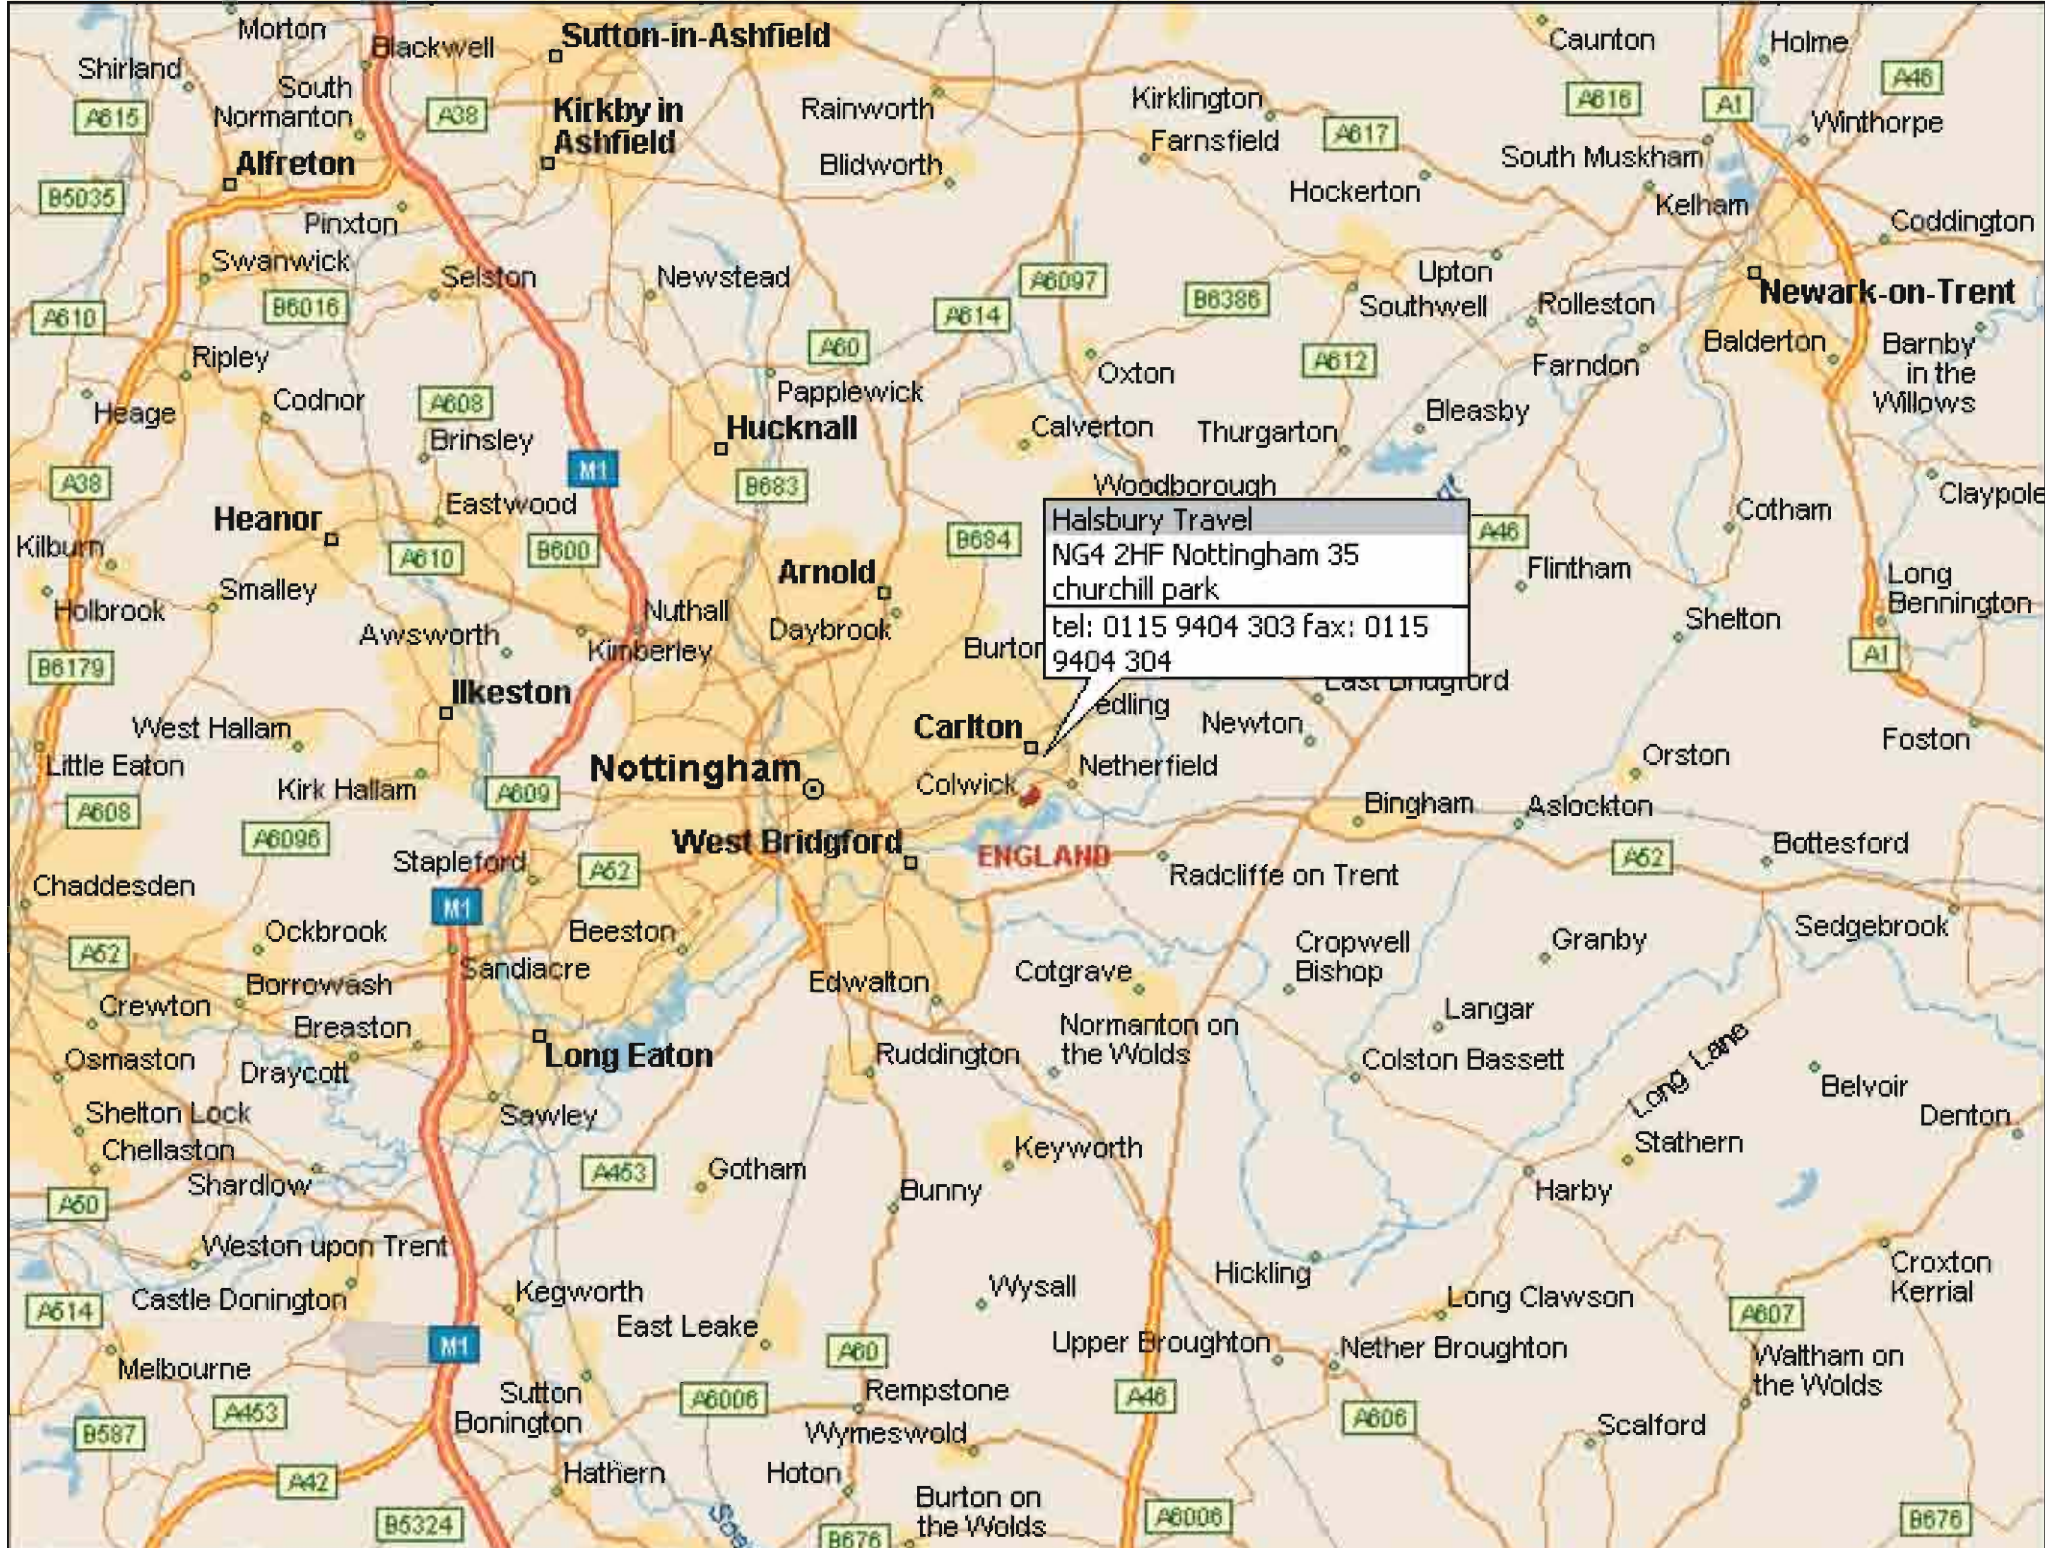

Halsbury Travel
NG4 2HF Nottingham 35
churchill park
tel: 0115 9404 303 fax: 0115
9404 304

Halsbury Travel
NG4 2HF Nottingham 35
churchill park
tel: 0115 9404 303 fax: 0115
9404 304